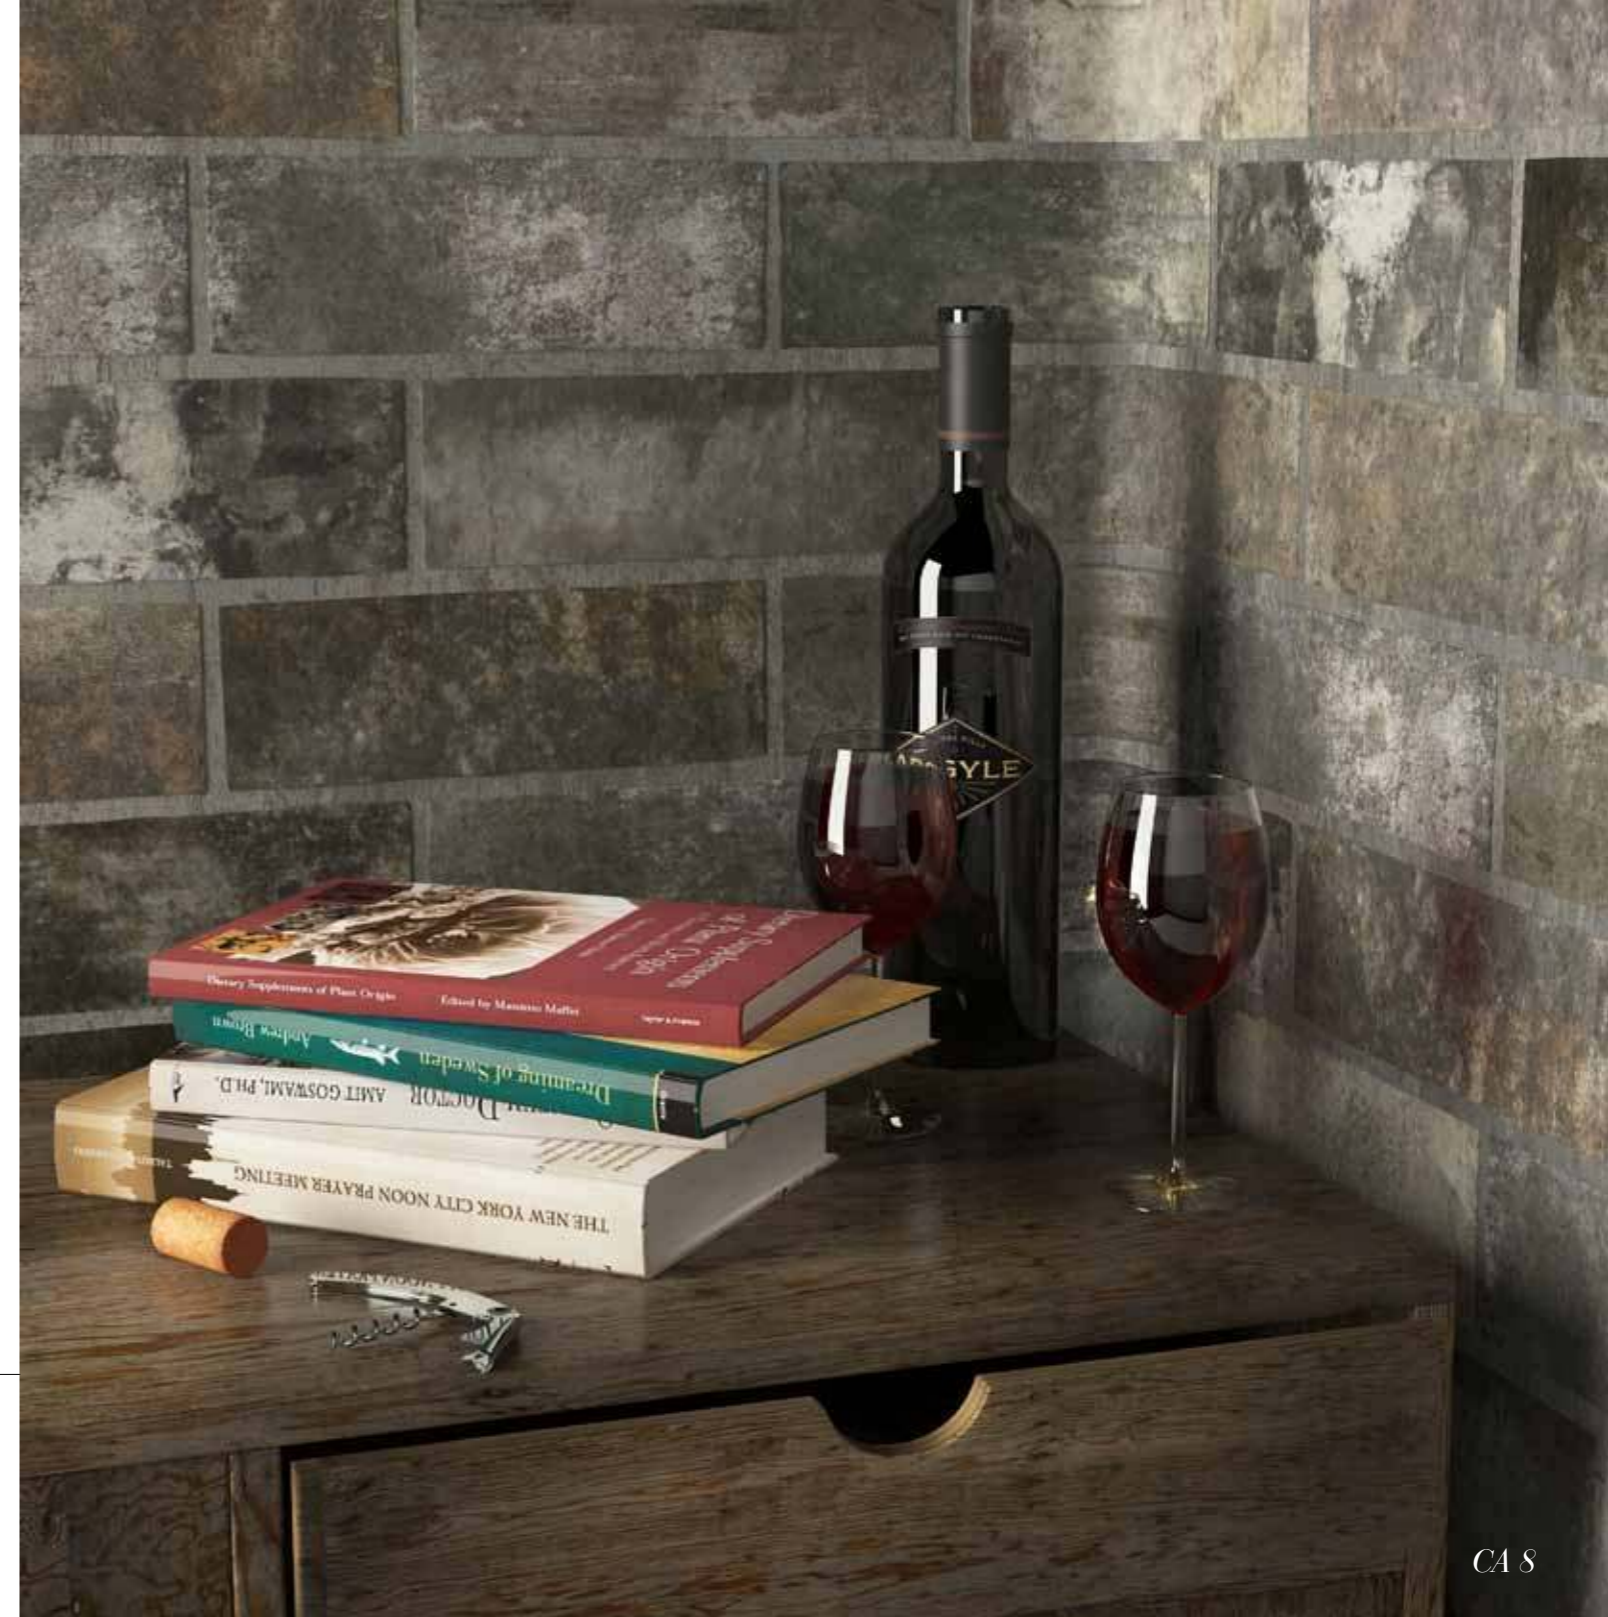

CA 8

WALL

LA PORCELLANA SMALTATA
THE GLAZED PORCELAIN
GLASIERTES FEINSTEINZEUG
LA PORCELAINÉ EMAILÉE

Price codes: ■ Mq. ■ Ml. ■ Pieces

SPESORE
THICKNESS
STAERKE
ÉPAISSEUR

10,5 mm

RESISTENZA AL GELO
FROST RESISTANCE
FROSTBESTÄNDIGKEIT
RESISTANCE AU GEL

RESISTANT
ISO 10545.12

ASSORBIMENTO D'ACQUA
WATER ABSORPTION
WASSERAUFNAHME
ABSORPTION D'EAU

~0,1%
ISO 10545.3

CAMPO D'IMPIEGO CONSIGLIATO
RECOMMENDED USE
ANWEDUNGSBEREICH
PIECE D'EMPLOI CONSEILLÉE

RESISTENZA CHIMICA
CHEMICAL RESISTANCE
BESTÄNDIGKEIT GEGEN CHEMIKALIEN
RESISTANCE CHIMIQUE

GA
UNI EN ISO 10545.13
5
UNI EN ISO 10545.14

Package 10x30

Pieces 27
Mq. 0,81
Kg. 17,23

Boxes 60

Mq. 48,60
Europallet Kg. 1043,00

SHADE VARIATION

LOW MODERATE HIGH **RANDOM**