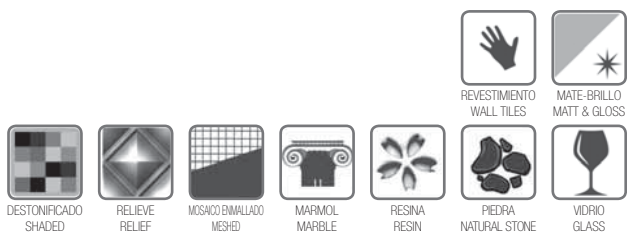

Imperium	Pcs/Caja	m²/Caja	Peso/Caja (Kg)	Caja/Palet	m²/Palet	Peso/Palet (Kg)
	Pcs/Box	m²/Box	Weight/Box	Box/Pallet	m²/Pallet	Weight/Pallet
	12	1,080	17,52	63	68,04	1104
Imperium	Pcs/Caja	sq.ft./Caja	Peso/Caja	Caja/Palet	sq.ft./Palet	Peso/Palet
	Pcs/Box	sq.ft./Box	Weight/Box(lb)	Box/Pallet	sq.ft./Pallet	Weight/Pallet(lb)
	12	11.63	38.62	63	732	2433