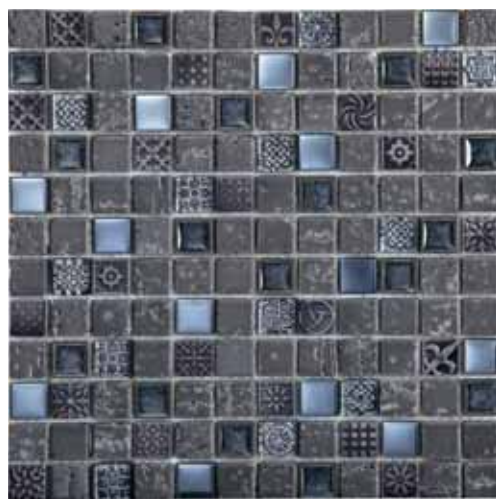

IMPERIUM GOLD
IMPERIUM SILVER

Imperium

30 x 30 cm / 12"x 12"

MOSAIC

ESSENTIA

PORCELAIN

Imperium Gold

30 x 30 cm
12"x 12"

Imperium Graphite

30 x 30 cm
12"x 12"

Imperium Silver

30 x 30 cm
12"x 12"

Imperium	Pcs/Caja	m ² /Caja	Peso/Caja (Kg)	Caja/Palet	m ² /Palet	Peso/Palet (Kg)
	Pcs/Box	m ² /Box	Weight/Box	Box/Pallet	m ² /Pallet	Weight/Pallet
	12	1,080	17,52	63	68,04	1104
Imperium	Pcs/Caja	sq.ft./Caja	Peso/Caja	Caja/Palet	sq.ft./Palet	Peso/Palet
	Pcs/Box	sq.ft./Box	Weight/Box(lb)	Box/Pallet	sq.ft./Pallet	Weight/Pallet(lb)
	12	11.63	38.62	63	732	2433