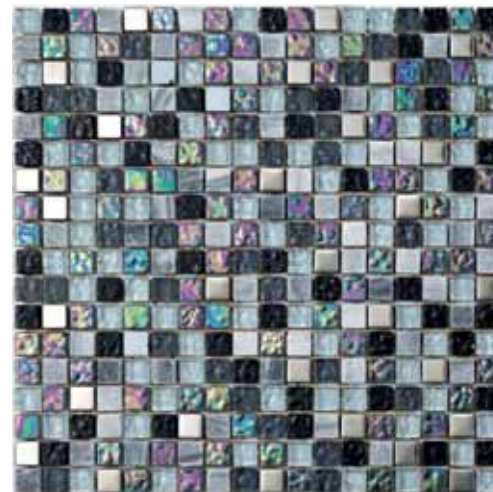

# Lagos

30 x 30 cm / 12"x 12"

Lagos Beige

30 x 30 cm  
12"x 12"

Lagos Duna

30 x 30 cm  
12"x 12"

Lagos Glacier

30 x 30 cm  
12"x 12"

# Lagos

30 x 30 cm / 12"x 12"

MOSAIC

Lagos Negro

30 x 30 cm  
12"x 12"

Lagos Kongo

30 x 30 cm  
12"x 12"

Lagos Lima