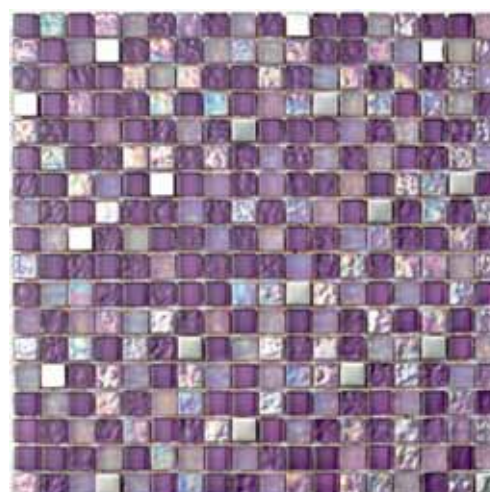

Lagos Persia

30 x 30 cm
12"x 12"

ESSENTIA

PORCELAIN