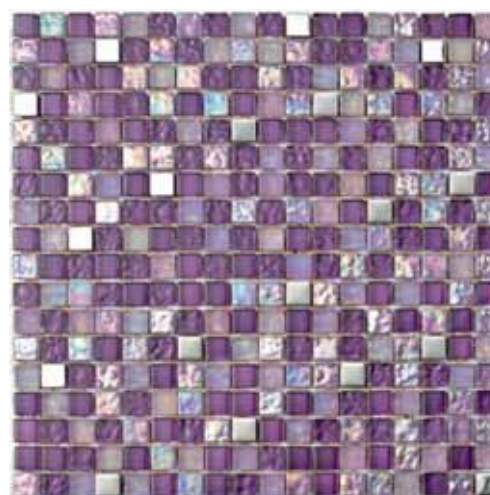

# Lagos

30 x 30 cm / 12"x 12"

Lagos Lima

30 x 30 cm  
12"x 12"

Lagos Negro

30 x 30 cm  
12"x 12"

Lagos Night

30 x 30 cm  
12"x 12"