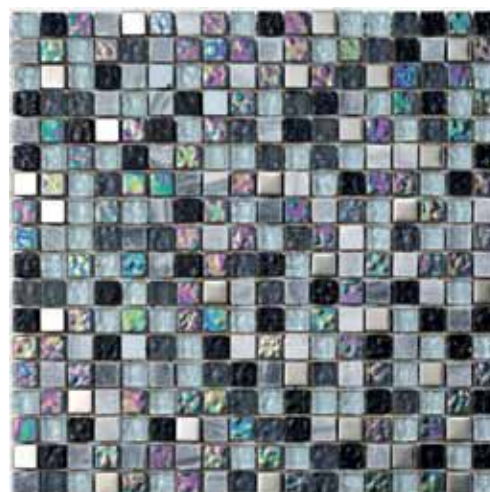

# Lagos

30 x 30 cm / 12"x 12"

MOSAIC

Lagos Negro

30 x 30 cm  
12"x 12"

Lagos Kongo

30 x 30 cm  
12"x 12"

Lagos Lima