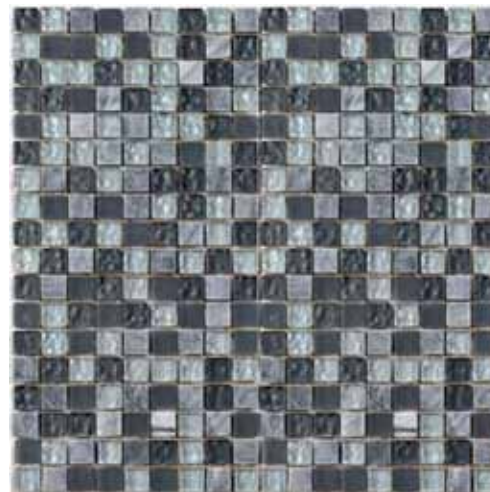

# Lagos

30 x 30 cm / 12"x 12"

Lagos Beige

30 x 30 cm  
12"x 12"

Lagos Duna

30 x 30 cm  
12"x 12"

Lagos Glacier

30 x 30 cm  
12"x 12"

Lagos Kongo

30 x 30 cm  
12"x 12"

# Lagos

30 x 30 cm / 12"x 12"

Lagos Lima

30 x 30 cm  
12"x 12"

Lagos Negro

30 x 30 cm  
12"x 12"

Lagos Night

30 x 30 cm  
12"x 12"