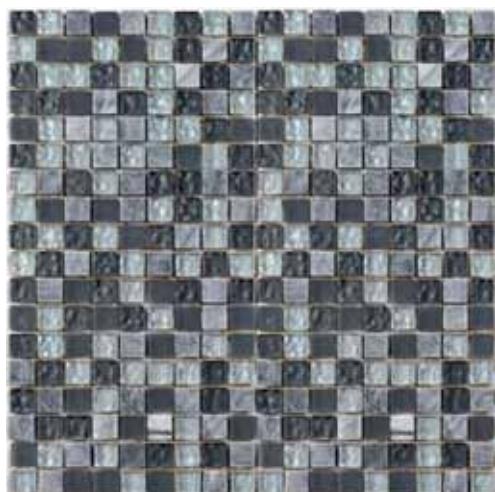

LAGOS LIMA

LAGOS PERSIA

# Lagos

30 x 30 cm / 12"x 12"

MOSAIC

Lagos Negro

30 x 30 cm  
12"x 12"

Lagos Kongo

30 x 30 cm  
12"x 12"

Lagos Lima