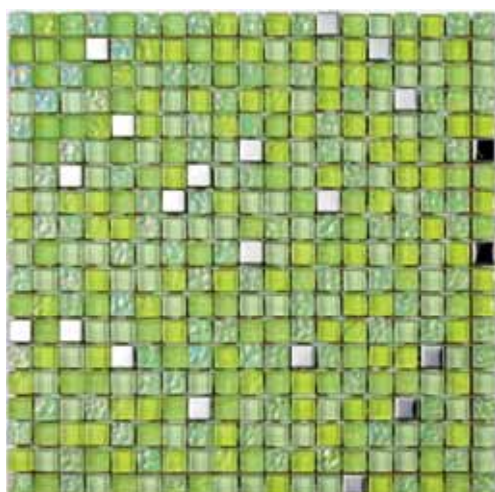

# Lagos

30 x 30 cm / 12"x 12"

MOSAIC

Lagos Negro

30 x 30 cm  
12"x 12"

Lagos Kongo

30 x 30 cm  
12"x 12"

Lagos Lima