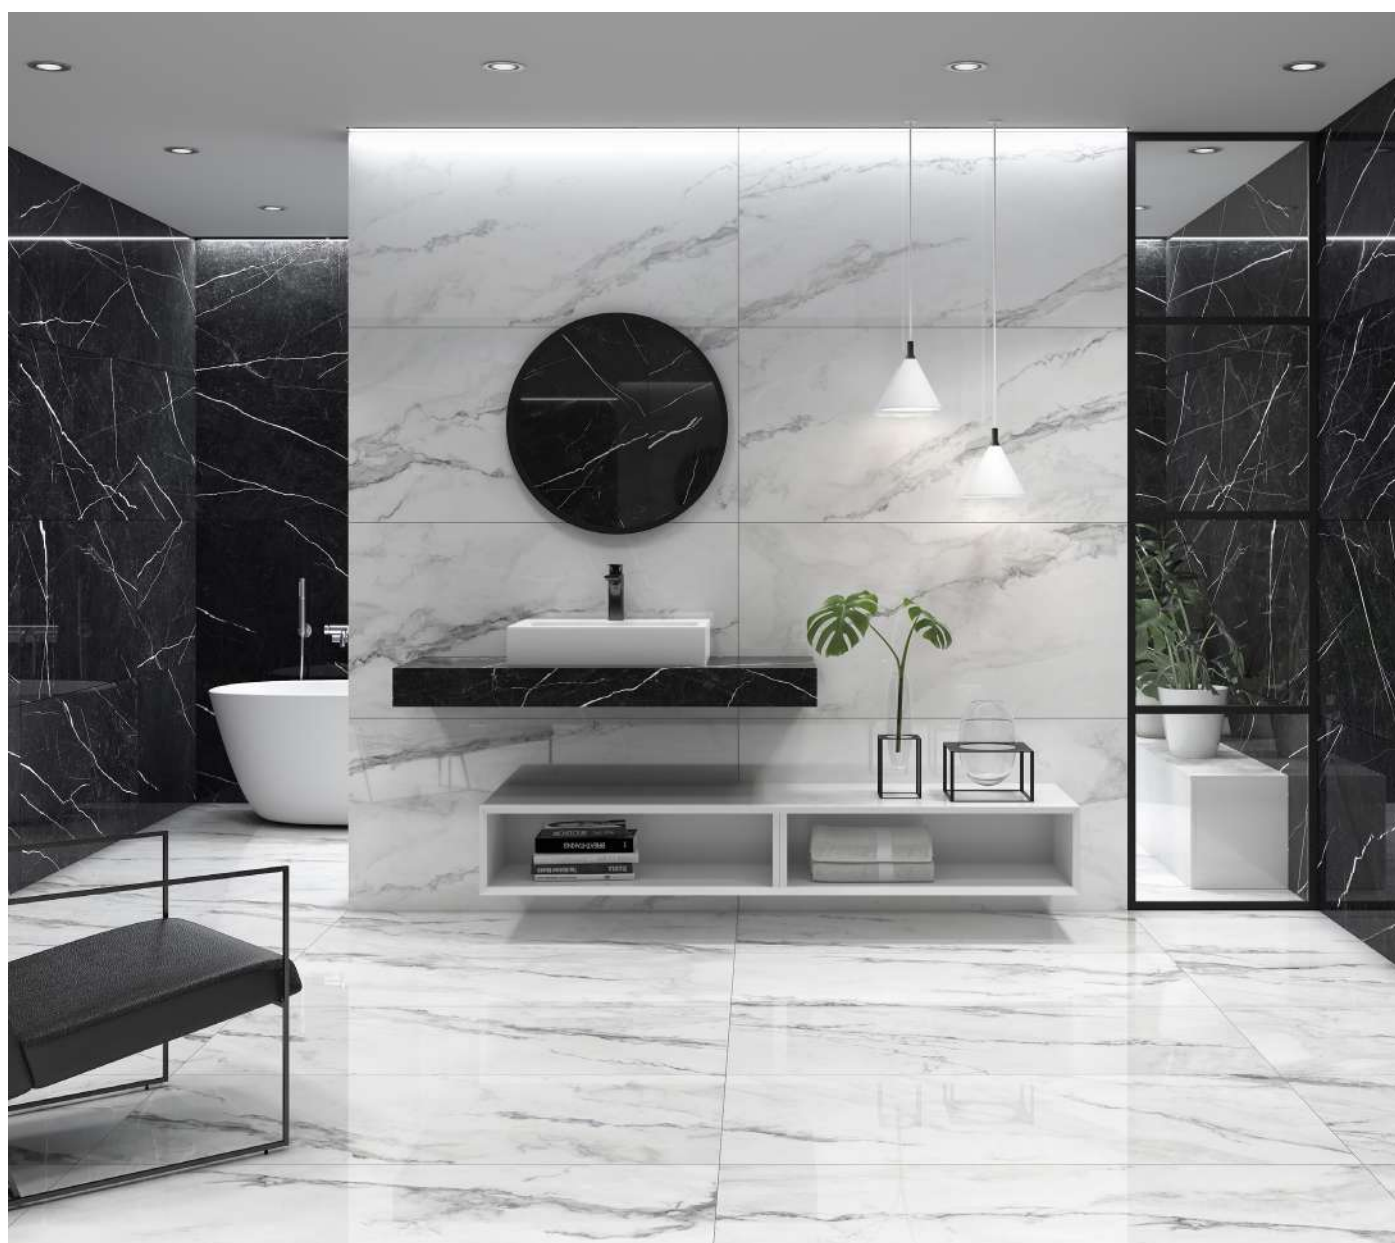

MISTERY BLACK 60 x 120^R | INSIGNIA WHITE 60 x 120^R /

Mistery

Colorker ha conseguido con Mistery sumar a su cartera de pulidos un negro marquina con excelentes acabados. Su sofisticada gráfica, lo convierte en un producto que, además de elegante, funciona tanto para revestir paredes como suelos.

With Mistery, Colorker has managed to add a black Marquina marble with excellent finishes to its polish portfolio.

With great elegance, the sophisticated graphics make for a product that works for both wall and floor coverings.

TOP TREND
MIX MARBLES: BLACK & WHITE

INSIGNIA WHITE 31,6 x 100^R | SEKOS WHITE 31,6 x 100^R | WHIE 59,5 x 59,5 /

Insignia

Entre las novedades, destaca también el blanco carrara de la mano de Insignia, disponible tanto en mate como en brillo. Una colección que se acompaña de un relieve y un decorado, aumentando así las posibilidades decorativas de la serie.

The white Carrara marble of Insignia also stands out among Colorker's new products, available in both matt and gloss finishes. The collection features both a relief and a decoration, thus increasing the decorative possibilities of the series.