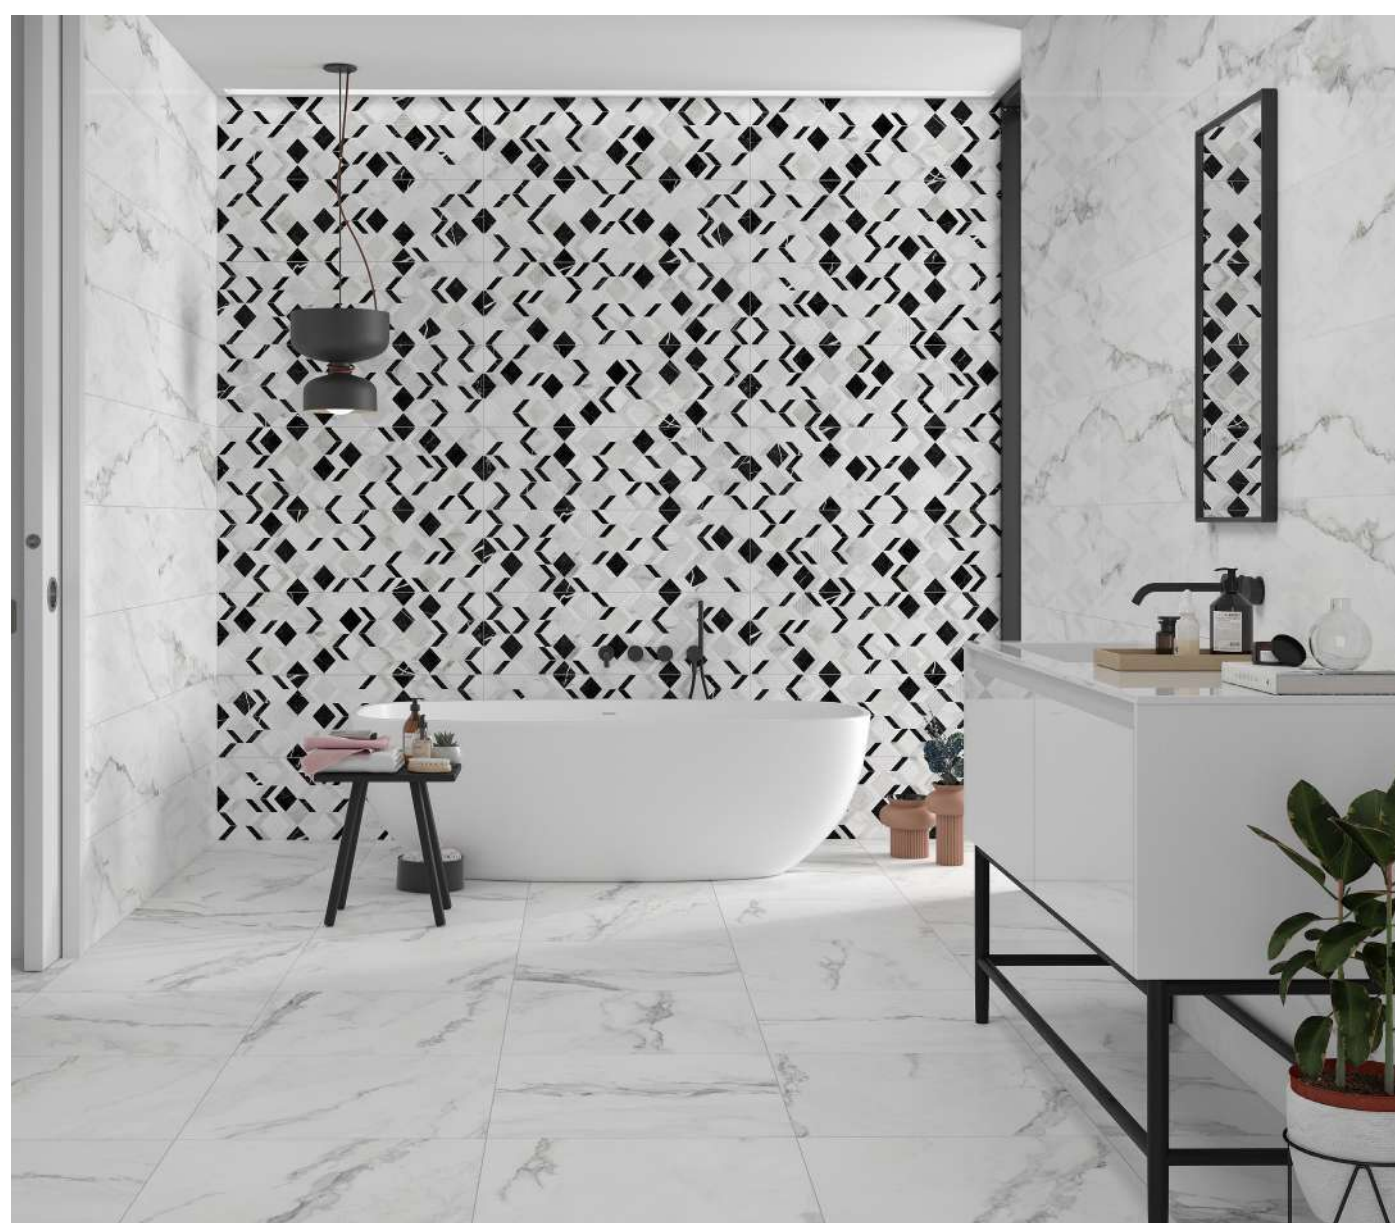

MISTERY BLACK 60 x 120^R | INSIGNIA WHITE 60 x 120^R /

Mistery

Colorker ha conseguido con Mistery sumar a su cartera de pulidos un negro marquina con excelentes acabados. Su sofisticada gráfica, lo convierte en un producto que, además de elegante, funciona tanto para revestir paredes como suelos.

With Mistery, Colorker has managed to add a black Marquina marble with excellent finishes to its polish portfolio.

With great elegance, the sophisticated graphics make for a product that works for both wall and floor coverings.

TOP TREND
MIX MARBLES: BLACK & WHITE

INSIGNIA WHITE 31,6 x 100^R | SEKOS WHITE 31,6 x 100^R | WHIE 59,5 x 59,5 /

Insignia

Entre las novedades, destaca también el blanco carrara de la mano de Insignia, disponible tanto en mate como en brillo. Una colección que se acompaña de un relieve y un decorado, aumentando así las posibilidades decorativas de la serie.

The white Carrara marble of Insignia also stands out among Colorker's new products, available in both matt and gloss finishes. The collection features both a relief and a decoration, thus increasing the decorative possibilities of the series.